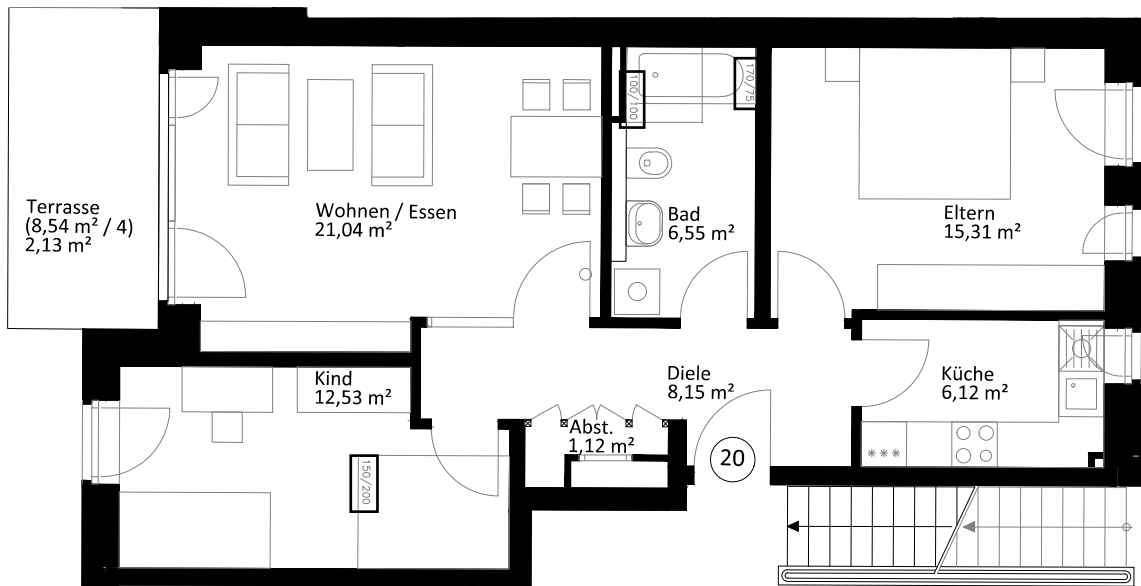

Lichte Raumhöhe ca. 2,65 m.
Lichte Raumhöhe in Bad, Diele und WC ca. 2,45 m.

Heuorts Land 45 - EG rechts - WIE 113 / 3 / 20

3 Zimmer - ca. 72,94 m²

Lageplan

Ansicht West

Hinweis: Maßliche Abweichungen sind möglich. Maße sind am Bau zu prüfen.
Der dargestellte Grundriss enthält beispielhafte Einrichtungsgegenstände. Vermietet wird lediglich mit Küchen- und Badausstattung gemäß separater Detailplanung.
Haftungsausschluss: Für zwischenzeitliche Änderungen des Grundrisses können wir keine Haftung übernehmen.